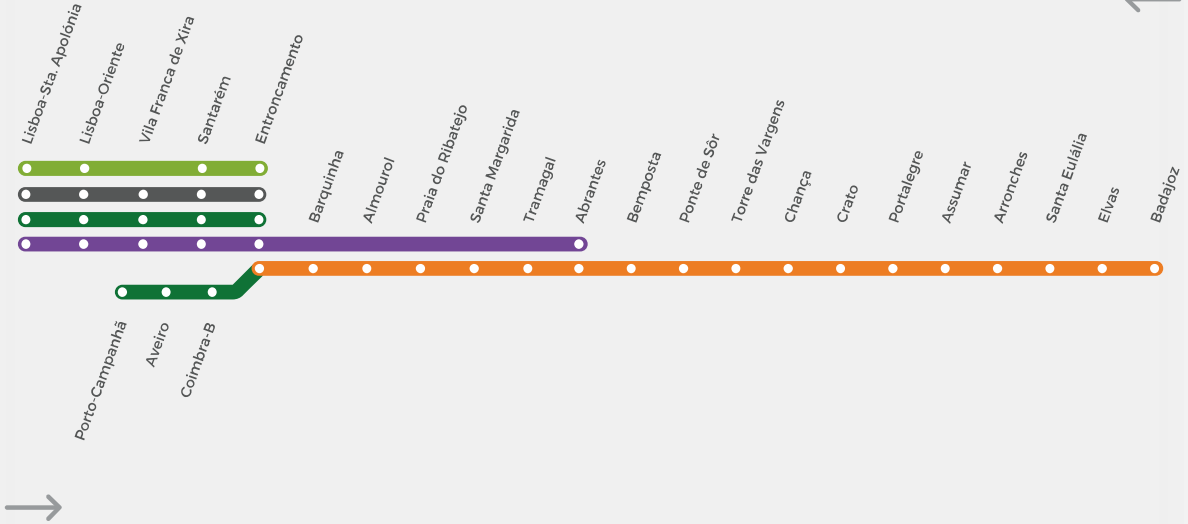

Horário em vigor desde 30 junho 2024
Valid since June 30, 2024

Categoria Category	IC	IC	AP	R	IC	IC	R
Número Number	520	511	121	481	720	513	485
Observações Remarks	B 2	B 1	A 1	1 3	B 1	B 1	1 3
Porto Campanhã (P)	6:37				10:38		
Aveiro	7:27				11:26		
Coimbra-B	7:57				11:56		
Entroncamento (C)	8:58				12:58		
Lisboa Santa Apolónia (P)		7:30	8:00			12:30	
Lisboa Oriente		7:39	8:09			12:39	
Vila Franca de Xira		7:52				12:52	
Santarém		8:13	8:39			13:13	
Entroncamento (C)		8:32	8:57			13:32	
Entroncamento (P)				9:09			13:36
Barquinha				9:14			13:41
Almourol				9:20			13:47
Praia do Ribatejo				9:23			13:50
Santa Margarida				9:29			13:56
Tramagal				9:34			14:01
Abrantes				9:40			14:07
Bemposta				9:51			14:18
Ponte de Sôr				10:06			14:33
Torre das Vargens				10:16			14:47
Chança				10:26			14:57
Crato				10:40			15:11
Portalegre				10:56			15:28
Assumar				11:06			15:38
Arronches				11:12			15:44
Santa Eulália				11:23			15:55
Elvas				11:40			16:12
Badajoz [HP]	(C)			11:54			16:26

Categoria Category	R	IC	IC	R	IC	IC	IC
Número Number	482	512	523	486	544	528	529
Observações Remarks	1 3	B 1	B 1	1 3	B 1	B 1	B 1
Badajoz [HP]	(P)	13:09		18:41			
Elvas		13:25		18:57			
Santa Eulália		13:41		19:13			
Arronches		13:53		19:25			
Assumar		14:00		19:32			
Portalegre		14:10		19:42			
Crato		14:23		19:55			
Chança		14:37		20:09			
Torre das Vargens		14:48		20:19			
Ponte de Sôr		14:57		20:29			
Bemposta		15:11		20:43			
Abrantes		15:21		20:52	21:23		
Tramagal		15:26		20:58			
Santa Margarida		15:32		21:03			
Praia do Ribatejo		15:38		21:09			
Almourol		15:41		21:13			
Barquinha		15:47		21:18			
Entroncamento (C)	15:52			21:24	21:42		
Entroncamento (P)		15:59			21:43	21:59	
Santarém		16:19			22:03	22:19	
Vila Franca de Xira		16:39			22:27	22:39	
Lisboa Oriente		16:52			22:40	22:52	
Lisboa Santa Apolónia (C)		17:00			22:50	23:00	
Entroncamento (P)			16:33				23:03
Coimbra-B			17:35				0:05
Aveiro			18:06				0:35
Porto Campanhã (C)			18:52				1:23

LEGENDA KEY

CATEGORIA CATEGORY	DESCRIPTION
AP	Alfa Pendular Lisboa - Porto
IC	Intercidades Lisboa - Guarda - Lisboa
IC	Intercidades Lisboa - Porto / Guimarães / Braga / Valença
IC	Intercidades Lisboa - Covilhã - Guarda - Lisboa
R	Regional

OBSERVAÇÕES REMARKS	DESCRIPTION
A	Cafetaria e Bar Snacks and drinks available
R	Reserva obrigatória de lugar Reservation compulsory
B	Cafetaria e Bar Snacks and drinks available
R	Reserva obrigatória de lugar Reservation compulsory
B	Transporte de bicicletas Bicycle transport